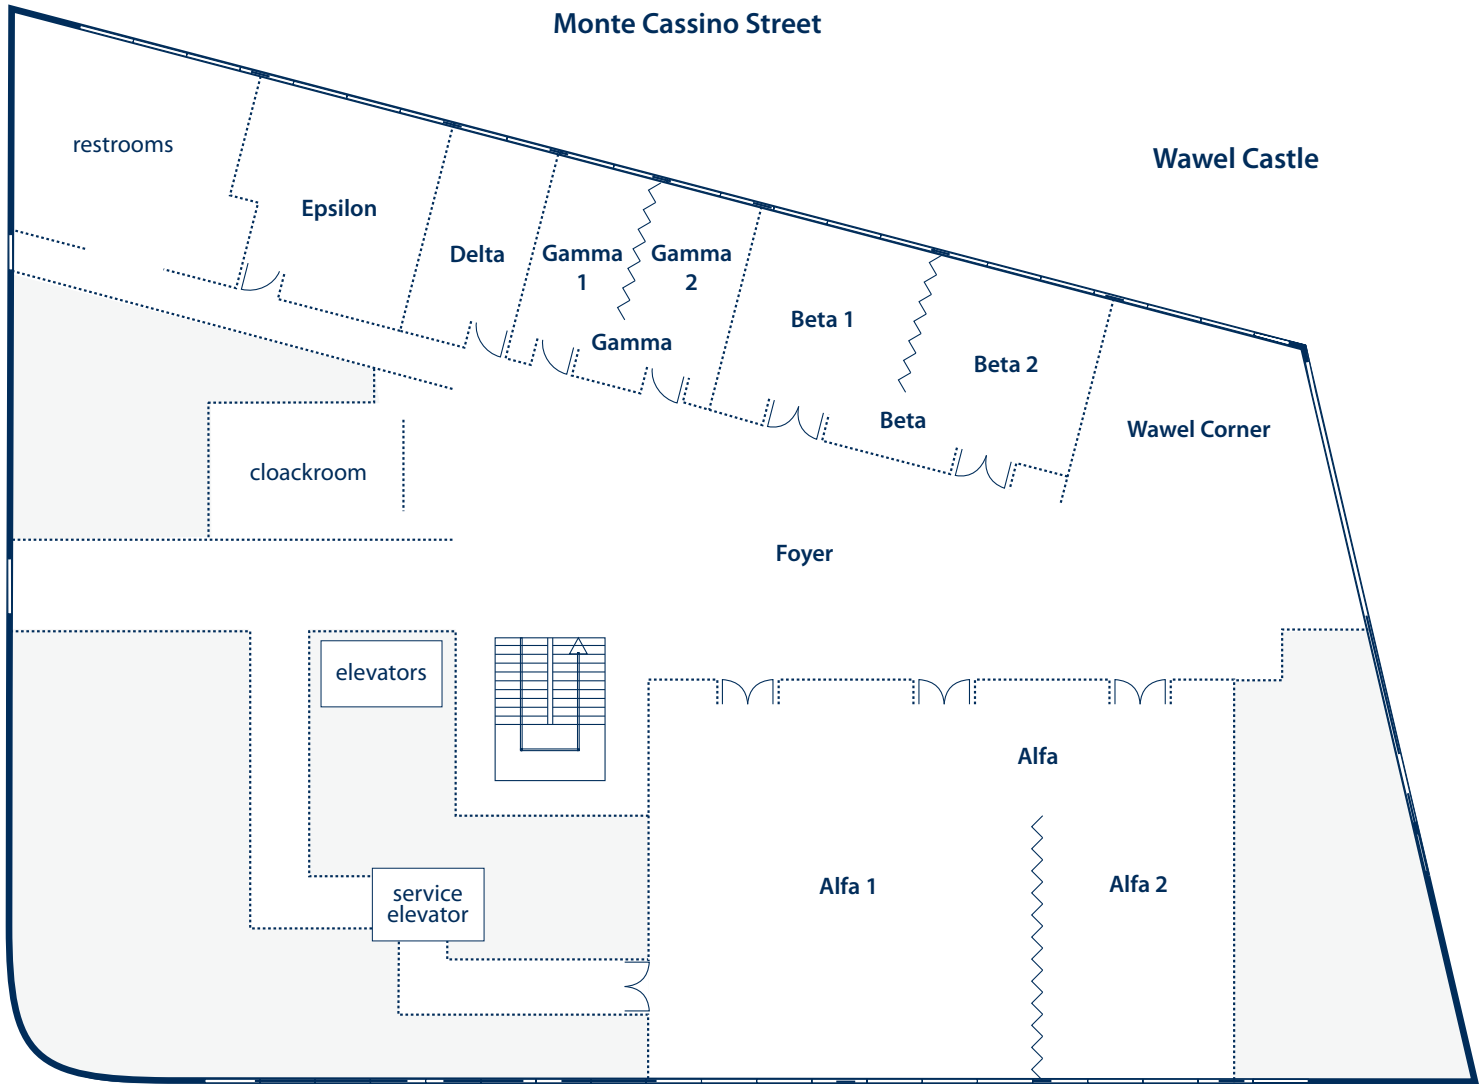

Monte Cassino Street

~~~~~ sliding walls

| Rooms                       | m <sup>2</sup> | Theatre style | Classroom | U-shape | Boardroom | Banquet | Sliding walls | Ceiling height (m) | Length | Width |
|-----------------------------|----------------|---------------|-----------|---------|-----------|---------|---------------|--------------------|--------|-------|
| Alfa                        | 320            | 500           | 250       | 74      | 90        | 252     | YES           | 3.2                | 22,5   | 13,8  |
| Alfa 1                      | 215            | 300           | 165       | 50      | 70        | 160     | NO            | 3.2                | 15     | 13,8  |
| Alfa 2                      | 105            | 140           | 75        | 40      | 46        | 80      | NO            | 3.2                | 7,5    | 13,8  |
| Beta                        | 86             | 120           | 65        | 38      | 46        | 80      | YES           | 3.2                | 13,4   | 6,3   |
| Beta 1                      | 43             | 55            | 30        | 20      | 18        | 40      | NO            | 3.2                | 6,7    | 6,3   |
| Beta 2                      | 43             | 55            | 30        | 20      | 18        | 40      | NO            | 3.2                | 6,7    | 6,3   |
| Gamma                       | 50             | 60            | 40        | 28      | 28        | 40      | YES           | 3.2                | 7,3    | 6,3   |
| Gamma 1                     | 25             | 20            | 12        | 10      | 10        | -       | NO            | 3.2                | 3,6    | 6,3   |
| Gamma 2                     | 25             | 20            | 12        | 10      | 10        | -       | NO            | 3.2                | 3,7    | 6,3   |
| Delta                       | 25             | 20            | 12        | 8       | 10        | -       | NO            | 3.2                | 3,9    | 6,3   |
| Epsilon                     | 40             | 45            | 28        | 18      | 20        | 30      | NO            | 3.2                | 6,2    | 5,9   |
| Foyer<br>incl. Wawel Corner | 400            | -             | -         | -       | -         | -       | NO            | 3.2                |        |       |