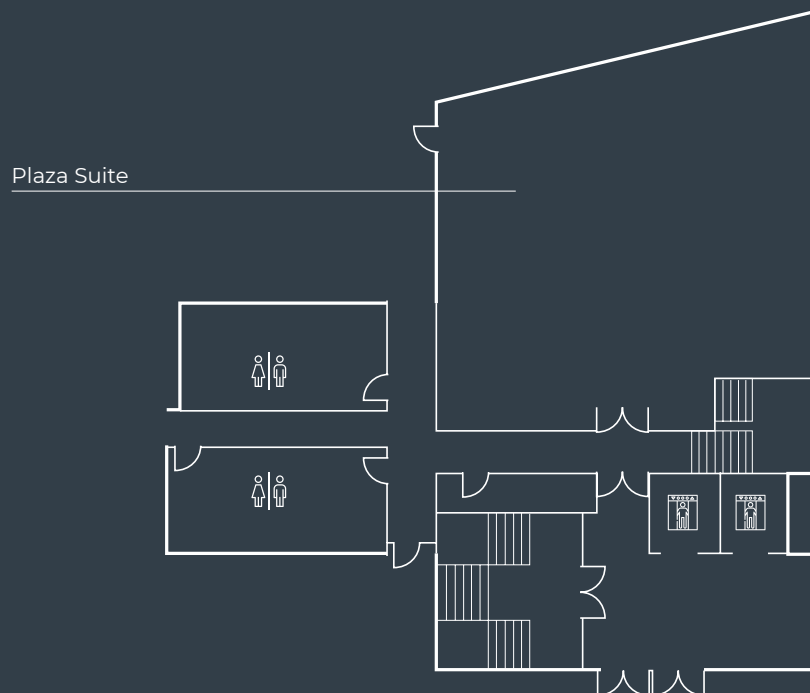

1

RESTAURANT
& BAR

Floor Plans

Eleventh Floor

Upper Ground Floor

Capacities

ROOM NAME	DIMENSION WXLXH	SIZE M ²	THEATRE	BOARD ROOM	U SHAPE	CLASS ROOM	CABARET	DINNER	DINNER DANCE	RECEP- TION
11th Floor										
Vista 1	9.0 x 6.0 x 2.2	54.00	45	14	16	18	24	30	-	20
Vista 2	9.0 x 6.0 x 2.2	54.00	45	14	16	18	24	30	-	20
Vista 3	9.0 x 6.0 x 2.2	54.00	45	14	16	18	24	30	-	20
Vista 4	9.0 x 5.0 x 2.2	45.00	45	14	16	18	24	30	-	50
Vista 5	9.0 x 7.0 x 2.2	63.00	50	16	20	22	32	40	-	40
Vista 1 & 2	9.0 x 12.0 x 2.2	108.00	100	30	28	36	48	70	50	70
Vista 3 & 4	9.0 x 11.0 x 2.2	99.00	90	30	24	36	48	70	50	70
Vista 1, 2 & 3	9.0 x 18.0 x 2.2	162.00	135	40	32	54	72	110	90	110
Vista 1-4	9.0 x 23.0 x 2.2	207.00	200	40	38	72	120	180	170	180
Plaza Suite	10 x 13 x 2.2	130.00	90	24	26	38	72	80	60	80