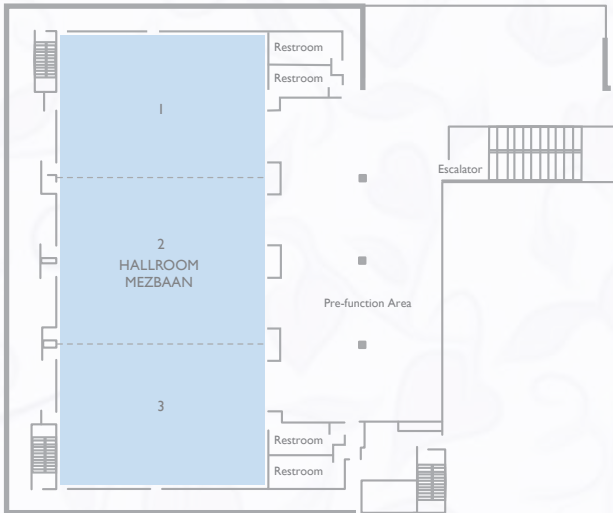

# VENUE CAPACITY

RADISSON BLU CHATTOGRAM BAY VIEW	Area (m <sup>2</sup> )	Area (Sq ft.)	Door height (feet)	Door width (feet)	Length & Width (feet)	Ceiling height (Feet)	Natural day light	Cabaret	Hollow Square	Banquet	Classroom	U-Shape	Board Room	Theatre	Cocktail Reception
Level 1															
Mezban	950	10226	10.5	12.8	143 x 66	28.2	No	520	200	696	650	165	180	1500	1500
Mezban 1	315	3390	10.5	12.8	66 x 47.5	28.2	No	160	95	220	180	75	85	375	375
Mezban 2	315	3390	10.5	12.8	66 x 47.5	28.2	No	160	95	220	180	75	85	375	375
Mezban 3	315	3390	10.5	12.8	66 x 47.5	28.2	No	160	95	220	180	75	85	375	375
Mezban Pre-function area	275	-	-	-	-	-	-	-	-	-	-	-	-	-	-
Level 2															
St. Martin	48	517	9.2	3	27.89 x 18.37	9.6	Yes	-	-	-	-	-	14	-	-
Karnaphuly	48	517	9.2	3	27.89 x 18.37	9.6	Yes	-	-	-	-	-	14	-	-
Halda	18	190	9.5	3	14.44 x 13.94	9.6	Yes	-	-	-	-	-	8	-	-
Level 3															
Nilachol	70	753.47	8.7	4	28.87 x 27.23	8.86	Yes	-	-	-	-	-	18	-	-
Level 4															
Mohona	950	10226	10.5	12.8	143 x 66	16.8	No	520	200	696	650	165	180	1500	1500
Mohona 1	315	3390	10.5	12.8	66 x 47.5	16.8	No	160	95	220	180	75	85	375	375
Mohona 2	315	3390	10.5	12.8	66 x 47.5	16.8	No	160	95	220	180	75	85	375	375
Mohona 3	315	3390	10.5	12.8	66 x 47.5	16.8	No	160	95	220	180	75	85	375	375
Mohona Pre-function area	175	-	-	-	-	-	-	-	-	-	-	-	-	-	-
Lounge-1	39	419.79	6	6.9	24.28 x 17.39	9.5	Yes	-	-	-	-	-	-	-	-
Lounge-2	42	452.08	6	6.9	25.92 x 17.39	9.5	Yes	-	-	-	-	-	-	-	-
Lounge-3	40	430.56	6	6.9	24.93 x 17.39	9.5	Yes	-	-	-	-	-	-	-	-
Meghla	112	1210	9.5	3	42.65 x 27.9	9.5	Yes	30	25	40	40	16	18	60	60
Naaf	70	753.47	8.7	4	28.87 x 27.23	8.86	Yes	-	-	-	-	-	14	-	-
Level 5															
Nilgiri	168	1816	8.8	5.9	75.46 x 21	8.86	Yes	50	40	80	60	40	50	120	100

# VENUE LAYOUT

LEVEL 1 Mezbaan

Level 4 Mohona

LEVEL 3

LEVEL 4

LEVEL 5

**BOOK NOW**

Radisson Blu Chattogram Bay View