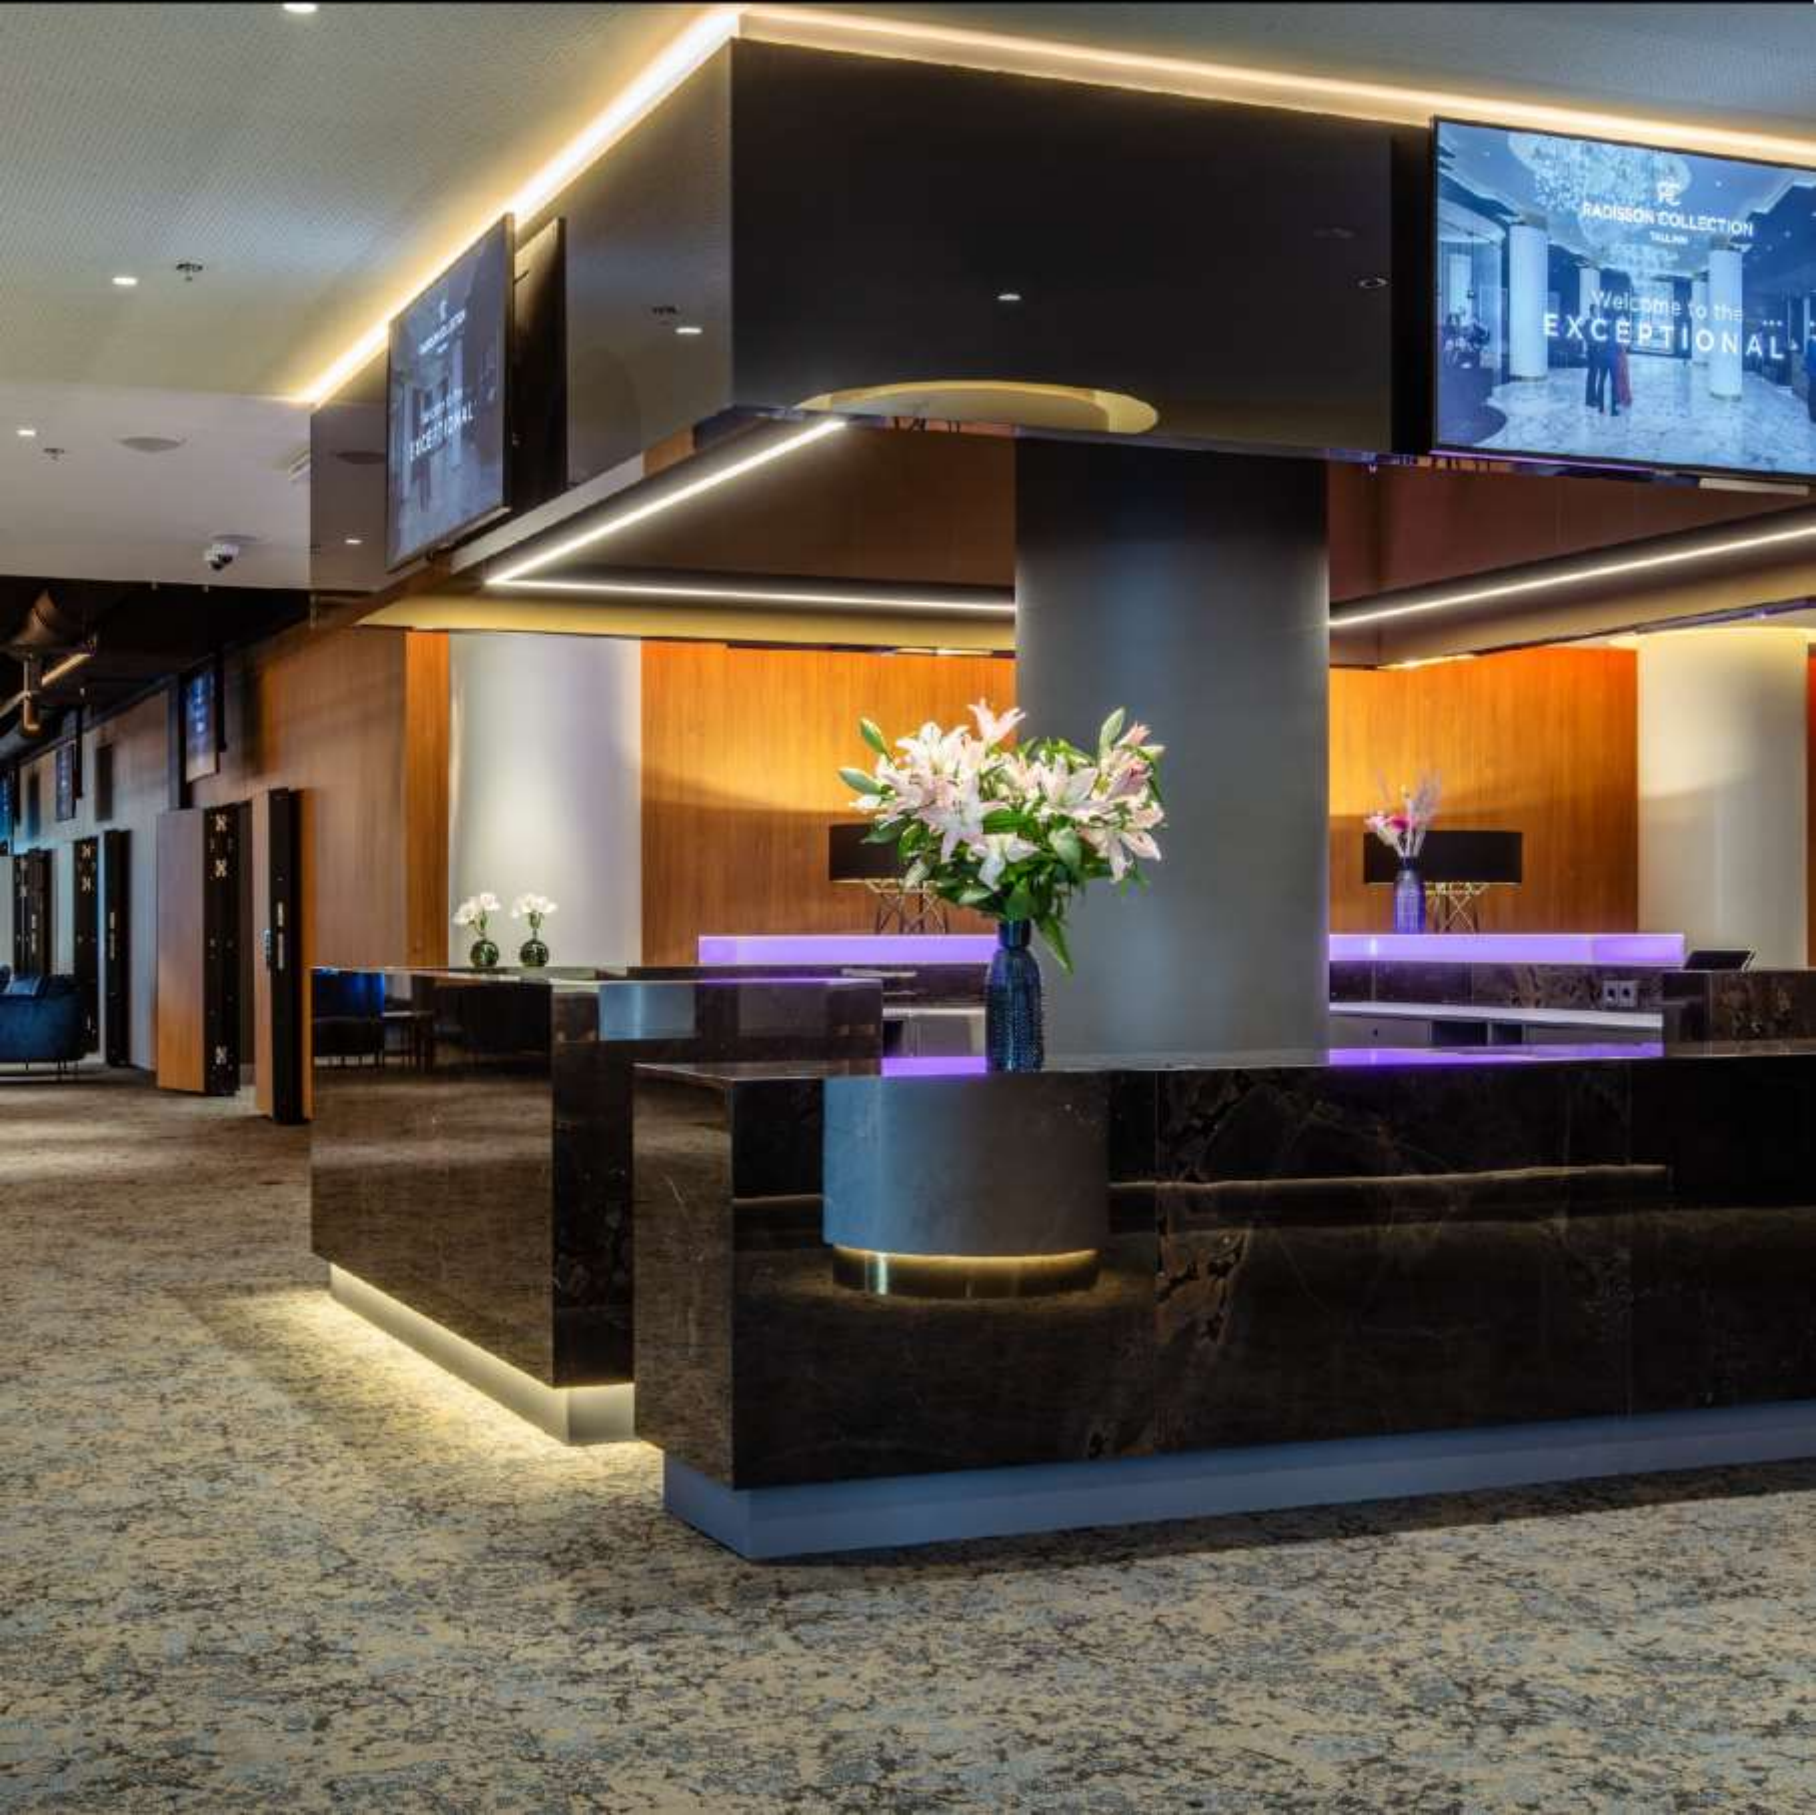

WELCOME TO THE
EXCEPTIONAL

RADISSON COLLECTION
TILLY
Welcome to the
EXCEPTIONAL