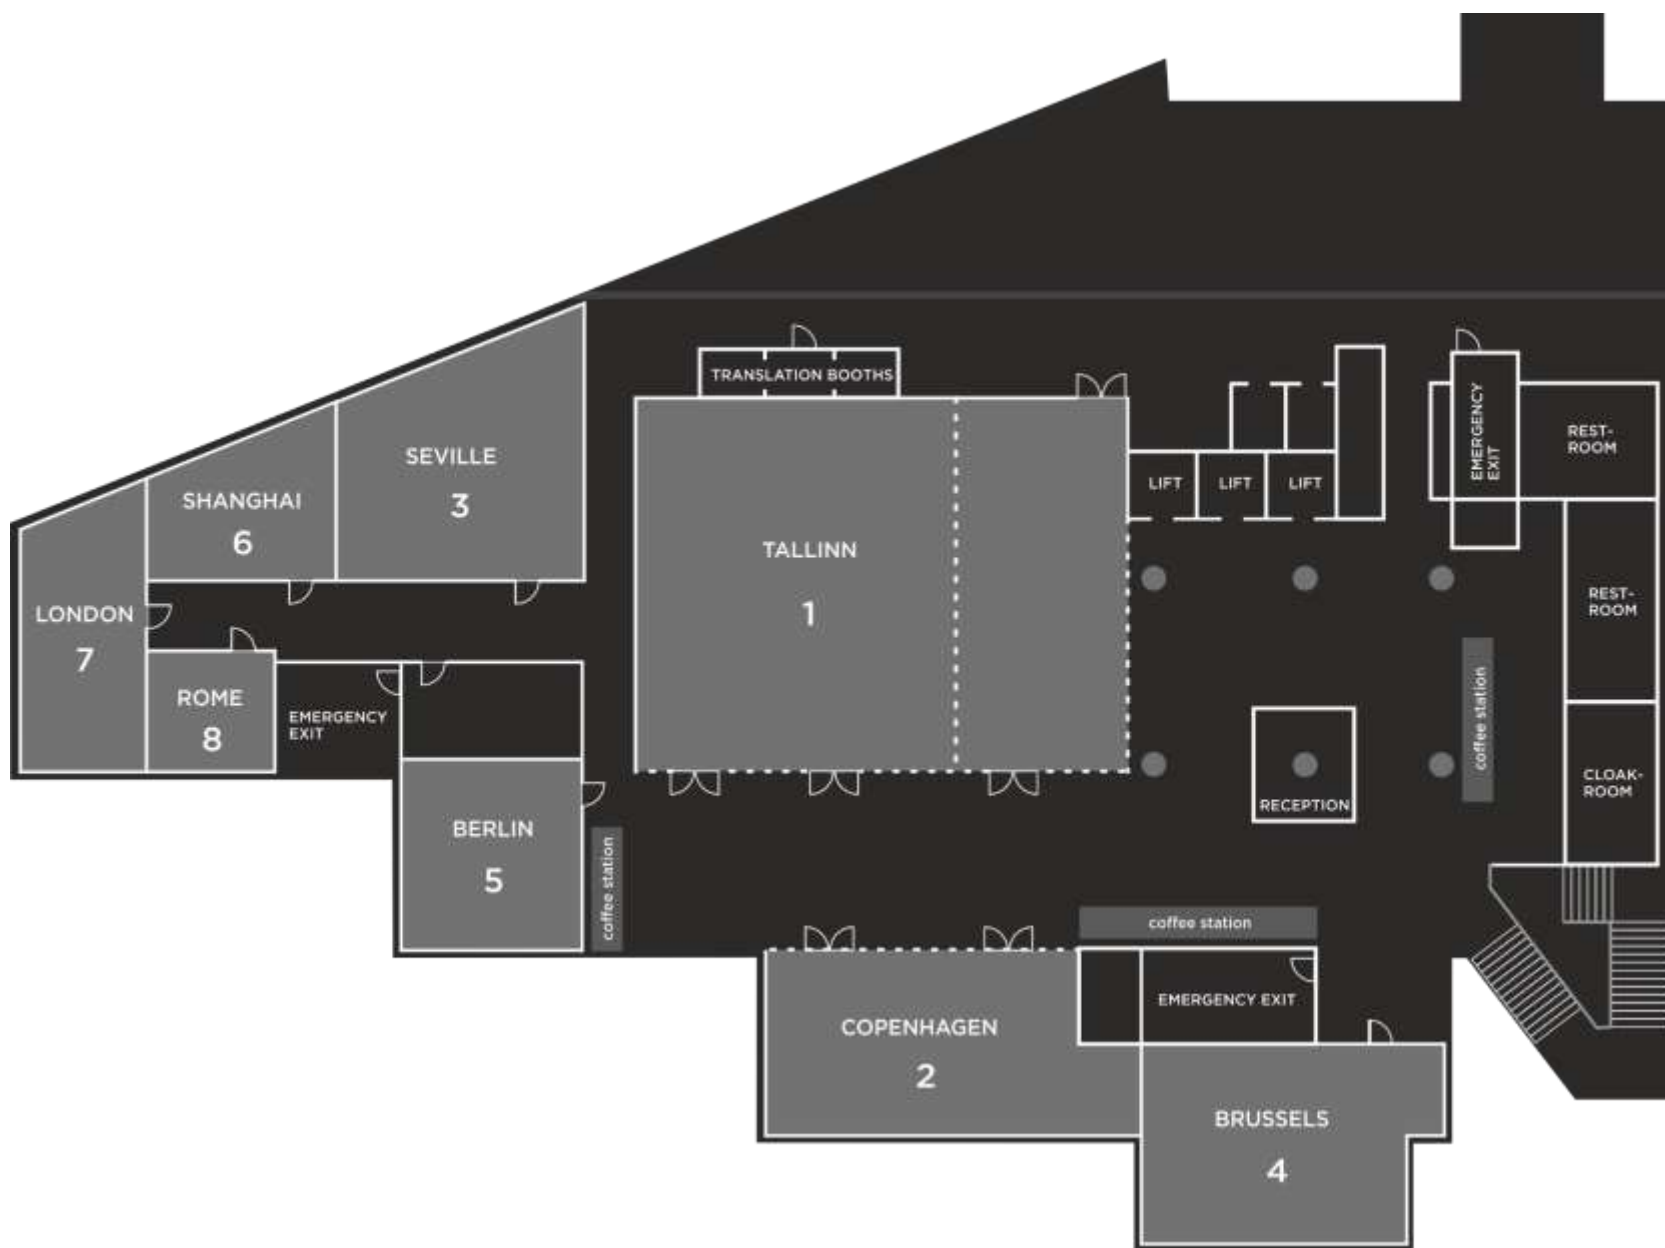

**3D MAJATUURIKS
VAJUTA SIIA**

KONVERENTSIRUUMIDE MAHUTAVUS

	KOOSOLEKURUUMID	Ruutmeetrid	Teater	Klassiruum	U-kuju	Nõupidamisruum	Bankett	Vastuvõtt
	2. KORRUS							
1	Tallinn	298	300	148	56	72	160	300
2	Copenhagen	109	80	40	24	30	60	90
	Tallinn + Copenhagen + Foyer	564	-	-	-	-	250	500
3	Seville	89	60	32	18	22	50	80
4	Brussels	88	40	26	16	20	-	-
5	Berlin	58	40	24	16	20	30	-
6	Shanghai	43	28	14	14	16	-	-
7	London	56	-	-	-	16	-	-
8	Rome	23	-	-	-	8	-	-